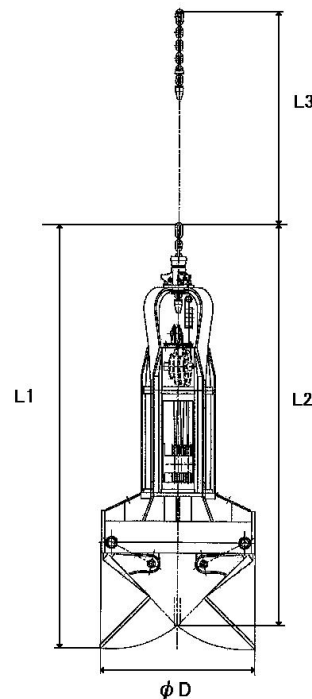

ハンマーグラブ (SKS シリーズ)

仕様

モデル	SKS-20	SKS-25	SKS-30
適用ケーシング外径 (mm)	φ 1980	φ 2480	φ 2980
ケーシング内径 (mm)	φ 1890	φ 2360	φ 2860
開幅 (mm)	1840	2200	2700
つかみ容量 (m ³)	1.06	1.57	2.83
総重量 (kg)	9060	11000	13500
使用ワイヤーロープ (mm)	φ 33.5		

寸法&写真

モデル	寸法 (mm)			
	L1	L2	L3	D
SKS-20	5738	5469	2597	1840
SKS-25	5988	5658	3012	2200
SKS-30	6338	5870	3782	2700

(注) 仕様は予告無しに変更になる場合がありますので御注意下さい。