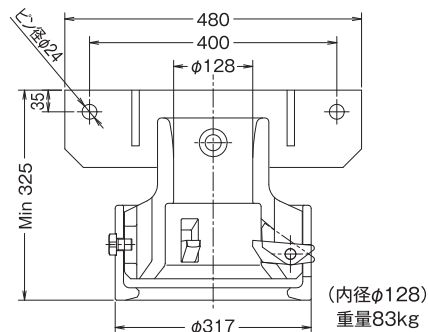

クラウンASSY
(SKN型)

SKN型、SKV用の
クラウンASSY

● SKN型

型式	SKN-8	SKN-10	SKN-11	SKN-12	SKN-13	
適用ケーシング (内径)	φ780 (φ690)	φ980 (φ890)	φ1080 (φ990)	φ1180 (φ1090)	φ1280 (φ1190)	
A	650	850	950	1050	1150	
B	500	684	761	839	911	
C	442	477	475	477	477	
D	401	401	401	401	401	
E	2917	3171	3246	3326	3398	
F	2844	3080	3137	3195	3252	
G	713	930	940	924	1363	
H	3958	4411	4478	4520	5127	
ワイヤーロープ	φ18×12m					
容量	m ³	0.03	0.07	0.10	0.15	0.19
重量	kg	1400	1950	2050	2200	2400