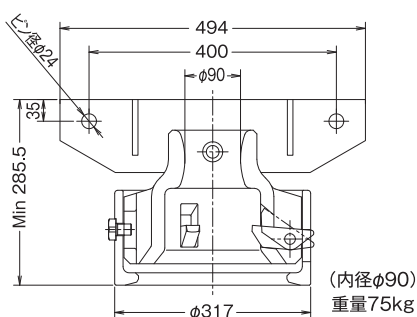

クラウンASSY
(SKN型)

SKN型、SKV用の
クラウンASSY

● SKN型

型式	SKN-8	SKN-10	SKN-11	SKN-12	SKN-13	
適用ケーシング (内径)	φ780 (φ690)	φ980 (φ890)	φ1080 (φ990)	φ1180 (φ1090)	φ1280 (φ1190)	
A	650	850	950	1050	1150	
B	500	684	761	839	911	
C	442	477	475	477	477	
D	401	401	401	401	401	
E	2917	3171	3246	3326	3398	
F	2844	3080	3137	3195	3252	
G	713	930	940	924	1363	
H	3958	4411	4478	4520	5127	
ワイヤーロープ	φ18×12m					
容量	m ³	0.03	0.07	0.10	0.15	0.19
重量	kg	1400	1950	2050	2200	2400