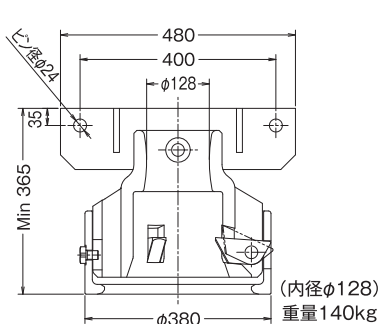

クラウンASSY  
(SKD型)

SKD型、SKNII型用の  
クラウンASSY

● SKD型

型式	SKD-12	SKD-13	SKD-15	SKD-18	SKD-20	
適用ケーシング (内径)	φ1180 (φ1090)	φ1280 (φ1190)	φ1480 (φ1390)	φ1780 (φ1690)	φ1980 (φ1890)	
A	1050	1150	1350	1650	1850	
B	839	911	1006	1155	1255	
C	500	430	400	450	450	
D	484	484	484	484	484	
E	3559	3561	3626	3825	3925	
F	3428	3415	3455	3572	3619	
G	933	1363	1858	2463	2819	
H	4845	5262	5797	6519	6922	
ワイヤーロープ	φ24×12m					
容量	m <sup>3</sup>	0.15	0.19	0.25	0.44	0.60
重量	kg	3350	3500	3850	4350	4600