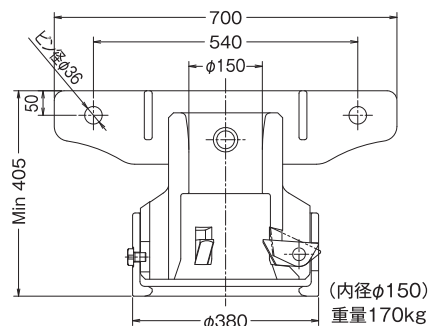

クラウンASSY  
(SKD型)

SKD型、SKNII型用の  
クラウンASSY

● SKD型

型式	SKD-12	SKD-13	SKD-15	SKD-18	SKD-20	
適用ケーシング (内径)	φ1180 (φ1090)	φ1280 (φ1190)	φ1480 (φ1390)	φ1780 (φ1690)	φ1980 (φ1890)	
A	1050	1150	1350	1650	1850	
B	839	911	1006	1155	1255	
C	500	430	400	450	450	
D	484	484	484	484	484	
E	3559	3561	3626	3825	3925	
F	3428	3415	3455	3572	3619	
G	933	1363	1858	2463	2819	
H	4845	5262	5797	6519	6922	
ワイヤーロープ	φ24×12m					
容量	m <sup>3</sup>	0.15	0.19	0.25	0.44	0.60
重量	kg	3350	3500	3850	4350	4600