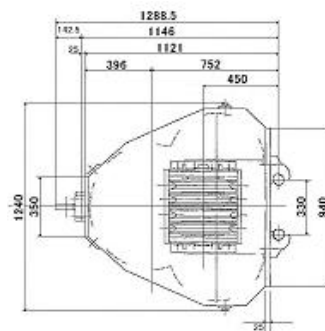

SKC-80VW

仕様

モデル	SKC-80VW			
電動機	30 kW 4/6P × 2 台			
電源	AC200V/50Hz		AC220V/60Hz	
極数	4P	6P	4P	6P
スクリー回転数	22.5 rpm	15.0 rpm	27.0 rpm	18.0 rpm
スクリートルク	2600 kg-m	3900 kg-m	2160 kg-m	3250 kg-m
ケーシング回転数	9.0 rpm	6.0 rpm	10.8 rpm	7.2 rpm
ケーシングトルク	6490 kg-m	9740 kg-m	5410 kg-m	8120 kg-m
重量	7100 kg			
注入	本体内蔵 口径 2B			

寸法&写真

(注) 仕様は予告無しに変更になる場合がありますので御注意下さい。