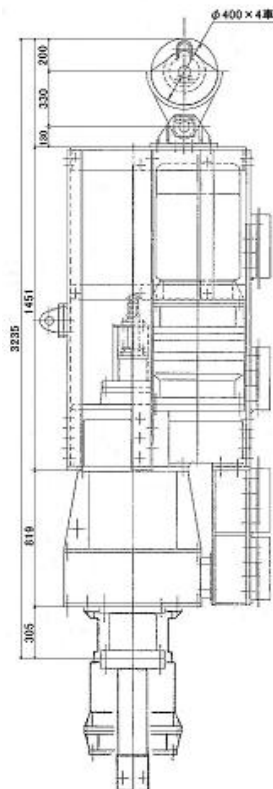

SKC-80VW

仕様

モデル	SKC-80VW			
電動機	30 kW 4/6P × 2 台			
電源	AC200V/50Hz		AC220V/60Hz	
極数	4P	6P	4P	6P
スクリー回転数	22.5 rpm	15.0 rpm	27.0 rpm	18.0 rpm
スクリートルク	2600 kg-m	3900 kg-m	2160 kg-m	3250 kg-m
ケーシング回転数	9.0 rpm	6.0 rpm	10.8 rpm	7.2 rpm
ケーシングトルク	6490 kg-m	9740 kg-m	5410 kg-m	8120 kg-m
重量	7100 kg			
注入	本体内蔵 口径 2B			

寸法&写真

(注) 仕様は予告無しに変更になる場合がありますので御注意下さい。