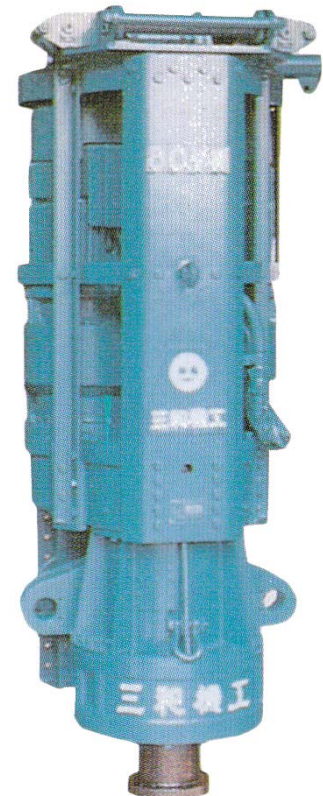

SKC-80VW

仕様

モデル	SKC-80VW			
電動機	30 kW 4/6P × 2 台			
電源	AC200V/50Hz		AC220V/60Hz	
極数	4P	6P	4P	6P
スクリー回転数	22.5 rpm	15.0 rpm	27.0 rpm	18.0 rpm
スクリートルク	2600 kg-m	3900 kg-m	2160 kg-m	3250 kg-m
ケーシング回転数	9.0 rpm	6.0 rpm	10.8 rpm	7.2 rpm
ケーシングトルク	6490 kg-m	9740 kg-m	5410 kg-m	8120 kg-m
重量	7100 kg			
注入	本体内蔵 口径 2B			

寸法&写真

(注) 仕様は予告無しに変更になる場合がありますので御注意下さい。