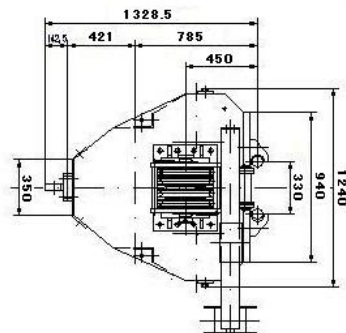

SKC-80VA

仕様

モデル	SKC-80VA			
電動機	30 kW 4/6P × 2 台			
電源	AC200V/50Hz		AC220V/60Hz	
極数	4P	6P	4P	6P
回転数	22.5 rpm	15.0 rpm	27.0 rpm	18.0 rpm
トルク	2600 kg-m	3900 kg-m	2160 kg-m	3250 kg-m
重量	約 6300 kg			
注入	本体内蔵 口径 2B			

寸法 & 写真

(注) 仕様は予告無しに変更になる場合がありますので御注意下さい。