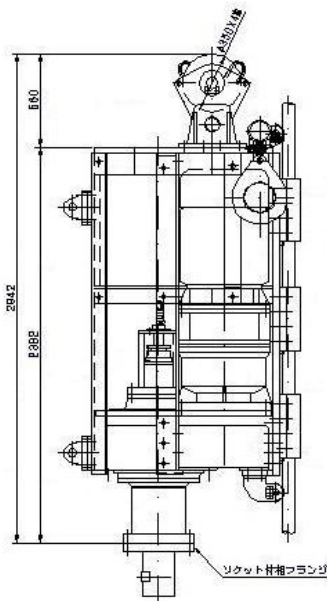

SKC-80VA

仕様

モデル	SKC-80VA			
電動機	30 kW 4/6P × 2 台			
電源	AC200V/50Hz		AC220V/60Hz	
極数	4P	6P	4P	6P
回転数	22.5 rpm	15.0 rpm	27.0 rpm	18.0 rpm
トルク	2600 kg-m	3900 kg-m	2160 kg-m	3250 kg-m
重量	約 6300 kg			
注入	本体内蔵 口径 2B			

寸法 & 写真

(注) 仕様は予告無しに変更になる場合がありますので御注意下さい。