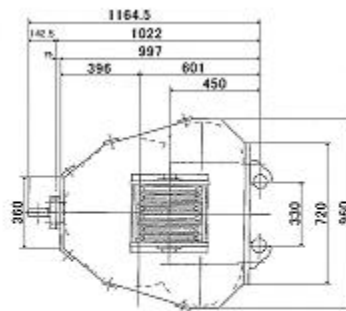

### 仕様

モデル	SKC-60VW			
電動機	22 kW 4/6P×2台			
電源	AC200V/50Hz		AC220V/60Hz	
極数	4P	6P	4P	6P
スクリー回転数	22.5 rpm	15.0 rpm	27.0 rpm	18.0 rpm
スクリートルク	1900 kg-m	2860 kg-m	1590 kg-m	2380 kg-m
ケーシング回転数	9.0 rpm	6.0 rpm	10.8 rpm	7.2 rpm
ケーシングトルク	4760 kg-m	7140 kg-m	3970 kg-m	5950 kg-m
重量	約 4500 kg			
注 入	本体内蔵 口径 1½B			

### 寸法&写真

(注) 仕様は予告無しに変更になる場合がありますので御注意下さい。