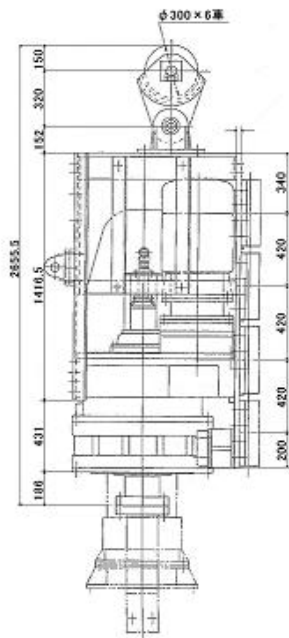

## SKC-60VW

### 仕様

モデル	SKC-60VW			
電動機	22 kW 4/6P×2台			
電源	AC200V/50Hz		AC220V/60Hz	
極数	4P	6P	4P	6P
スクリー回転数	22.5 rpm	15.0 rpm	27.0 rpm	18.0 rpm
スクリートルク	1900 kg-m	2860 kg-m	1590 kg-m	2380 kg-m
ケーシング回転数	9.0 rpm	6.0 rpm	10.8 rpm	7.2 rpm
ケーシングトルク	4760 kg-m	7140 kg-m	3970 kg-m	5950 kg-m
重量	約 4500 kg			
注 入	本体内蔵 口径 1½B			

### 寸法&写真

(注) 仕様は予告無しに変更になる場合がありますので御注意下さい。