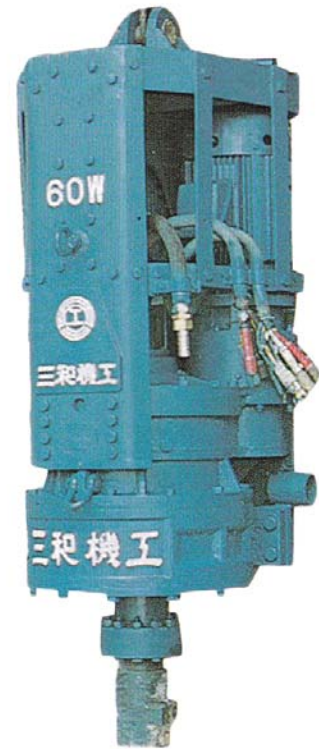

SKC-60VW

仕様

モデル	SKC-60VW			
電動機	22 kW 4/6P×2台			
電源	AC200V/50Hz		AC220V/60Hz	
極数	4P	6P	4P	6P
スクリー回転数	22.5 rpm	15.0 rpm	27.0 rpm	18.0 rpm
スクリートルク	1900 kg-m	2860 kg-m	1590 kg-m	2380 kg-m
ケーシング回転数	9.0 rpm	6.0 rpm	10.8 rpm	7.2 rpm
ケーシングトルク	4760 kg-m	7140 kg-m	3970 kg-m	5950 kg-m
重量	約 4500 kg			
注 入	本体内蔵 口径 1½B			

寸法&写真

(注) 仕様は予告無しに変更になる場合がありますので御注意下さい。