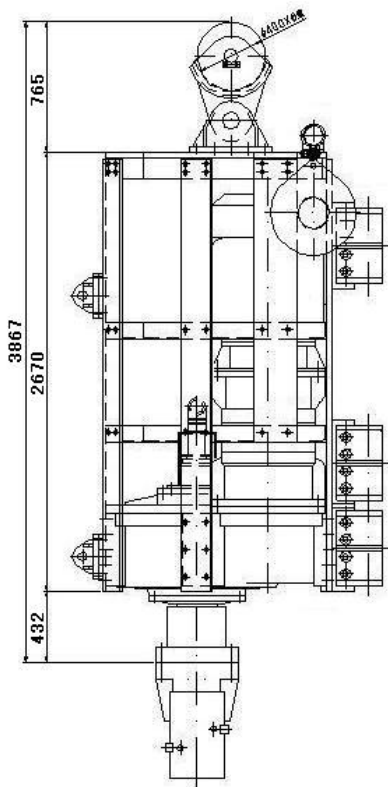

SKC-240VA

仕様

モデル	SKC-240VA			
電動機	90 kW 4/8P × 2 台			
電源	AC200V/50Hz		AC220V/60Hz	
極数	4P	8P	4P	8P
回転数	20.0 rpm	10.0 rpm	24.0 rpm	12.0 rpm
トルク	8700 kg-m	17400 kg-m	7300 kg-m	14600 kg-m
重量	約 13 ton			
注入	本体内蔵 口径 3B			

寸法&写真

(注) 仕様は予告無しに変更になる場合がありますので御注意下さい。