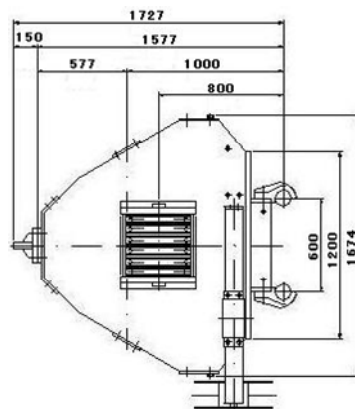

SKC-240VA

仕様

モデル	SKC-240VA			
電動機	90 kW 4/8P × 2 台			
電源	AC200V/50Hz		AC220V/60Hz	
極数	4P	8P	4P	8P
回転数	20.0 rpm	10.0 rpm	24.0 rpm	12.0 rpm
トルク	8700 kg-m	17400 kg-m	7300 kg-m	14600 kg-m
重量	約 13 ton			
注入	本体内蔵 口径 3B			

寸法&写真

(注) 仕様は予告無しに変更になる場合がありますので御注意下さい。