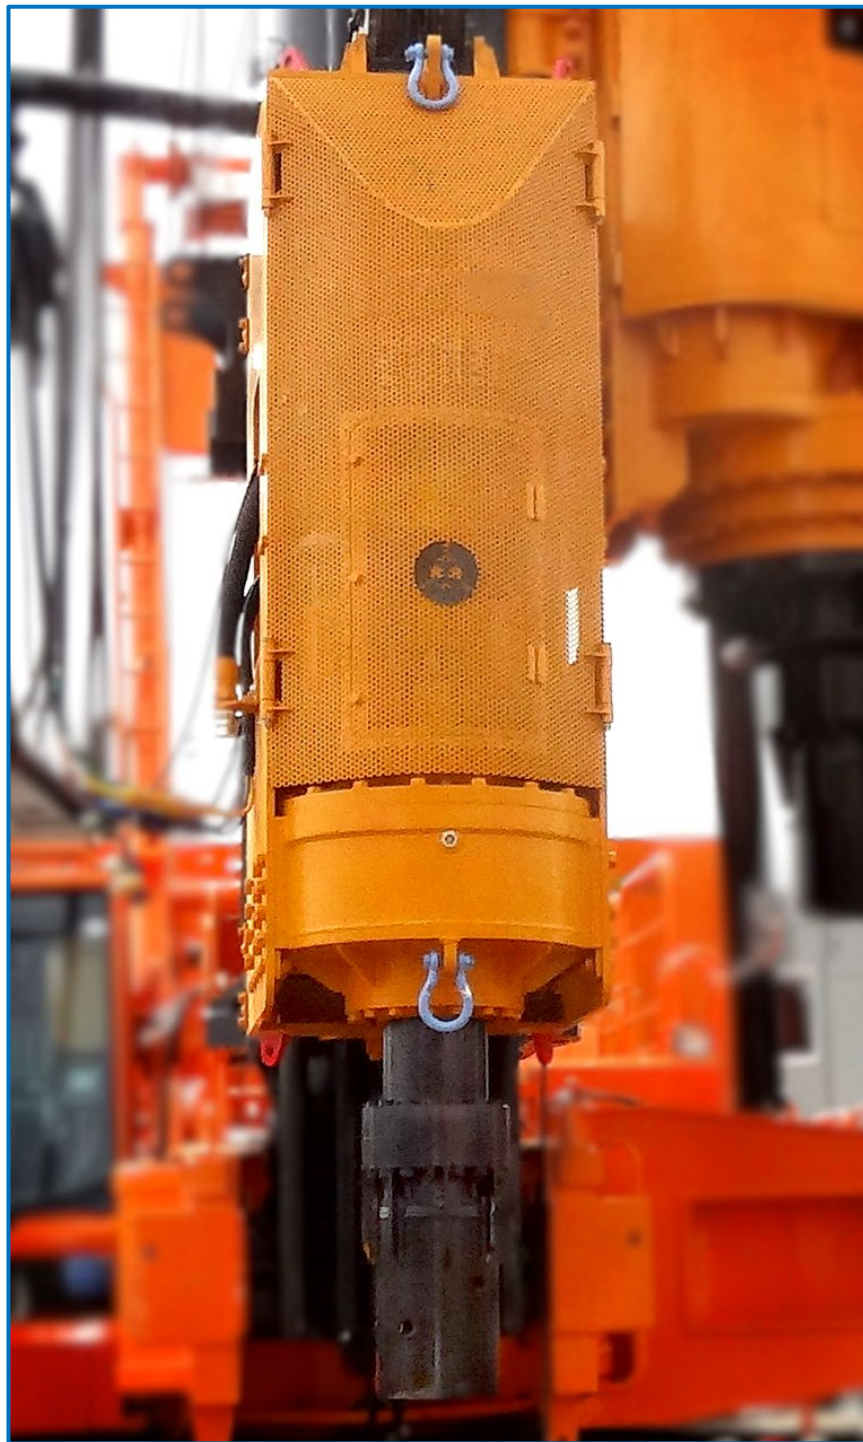

EARTH AUGGER MACHINE

SKC-80VF

明日の建設社会を拓く

三和機工株式会社

Web: <http://www.sanwakikoh.co.jp/> Mail: info@sanwakikoh.com

本社 〒679-0221 兵庫県加東市河高355-19
滝野工場 TEL: 0795-48-2302 FAX: 0795-48-3102

/ Head Office 355-19 HyogoPref, KatouCity, Koutaka
/ Takino Factory 679-0221, JAPAN TEL: +81-795-48-2302

東京支店 〒299-0268 千葉県袖ヶ浦市南袖2-9
千葉工場 TEL: 0438-63-1421 FAX: 0438-63-1422

/ Tokyo Branch 2-9 ChibaPerf, SodegauraCity, Minamisode
/ Chiba Factory 299-0268, JAPAN TEL: +81-438-63-1421

九州支店 〒846-0001 佐賀県多久市北多久町多久原81-1
九州工場 TEL: 0952-76-3811 FAX: 0952-71-2022

/ Kyusyu Branch 81-1 SagaPerf, TakuCity, KitatakuTown, Takuhara
/ Kyusyu Factory 846-0001, JAPAN TEL: +81-952-76-3811