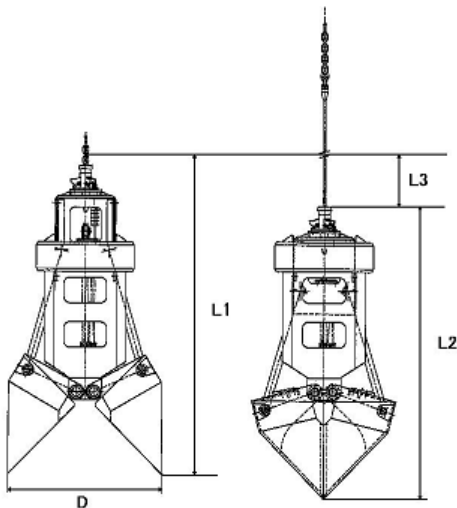

ハンマーグラブ (SKS-II シリーズ)

仕様

モデル	SKS-10 II	SKS-12 II	SKS-13 II	SKS-15 II	SKS-18 II
適用ケーシング外径 (mm)	980	1180	1280	1480	1780
ケーシング内径 (mm)	890	1090	1190	1390	1690
開幅 (mm)	840	1040	1140	1340	1640
つかみ容量 (m ³)	0.11	0.2	0.25	0.55	1.19
総重量 (kg)	2510	2610	2750	4000	4100
使用ワイヤーロープ (mm)	φ 18			φ 24	

寸法 & 写真

モデル	SKS-20 II	SKS-23 II	SKS-25 II	SKS-28 II	SKS-30 II
適用ケーシング外径 (mm)	1980	2280	2480	2780	2980
ケーシング内径 (mm)	1890	2160	2360	2660	2860
開幅 (mm)	1840	2100	2300	2600	2800
つかみ容量 (m ³)	1.43	1.75	1.75	3.17	3.17
総重量 (kg)	4200	8000	7960	9000	8960
使用ワイヤーロープ (mm)	φ 20	φ 33.5			

モデル	寸法 (mm)			
	L1	L2	L3	D
SKS-10 II	2817	2748	1274	840
SKS-12 II	2928	2806	1922	1040
SKS-13 II	2957	2864	1912	1140
SKS-15 II	4084	3984	1636	1340
SKS-18 II	4233	4093	2251	1640
SKS-20 II	4227	4070	2850	1840
SKS-23 II	5245	5007	3464	2100
SKS-25 II	5216	5007	3898	2300
SKS-28 II	5479	5185	4543	2600
SKS-30 II	5433	5185	5031	2800