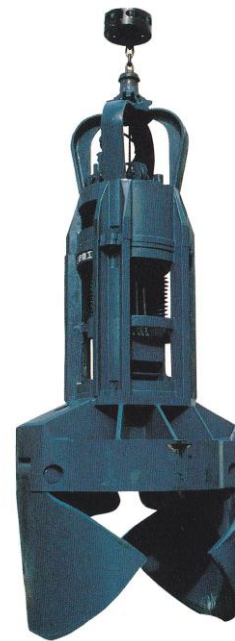

ハンマーグラブ (SKS シリーズ)

仕様

モデル	SKS-20	SKS-25	SKS-30
適用ケーシング外径 (mm)	φ 1980	φ 2480	φ 2980
ケーシング内径 (mm)	φ 1890	φ 2360	φ 2860
開幅 (mm)	1840	2200	2700
つかみ容量 (m ³)	1.06	1.57	2.83
総重量 (kg)	9060	11000	13500
使用ワイヤーロープ (mm)	φ 33.5		

寸法&写真

モデル	寸法 (mm)			
	L1	L2	L3	D
SKS-20	5738	5469	2597	1840
SKS-25	5988	5658	3012	2200
SKS-30	6338	5870	3782	2700

(注) 仕様は予告無しに変更になる場合がありますので御注意下さい。